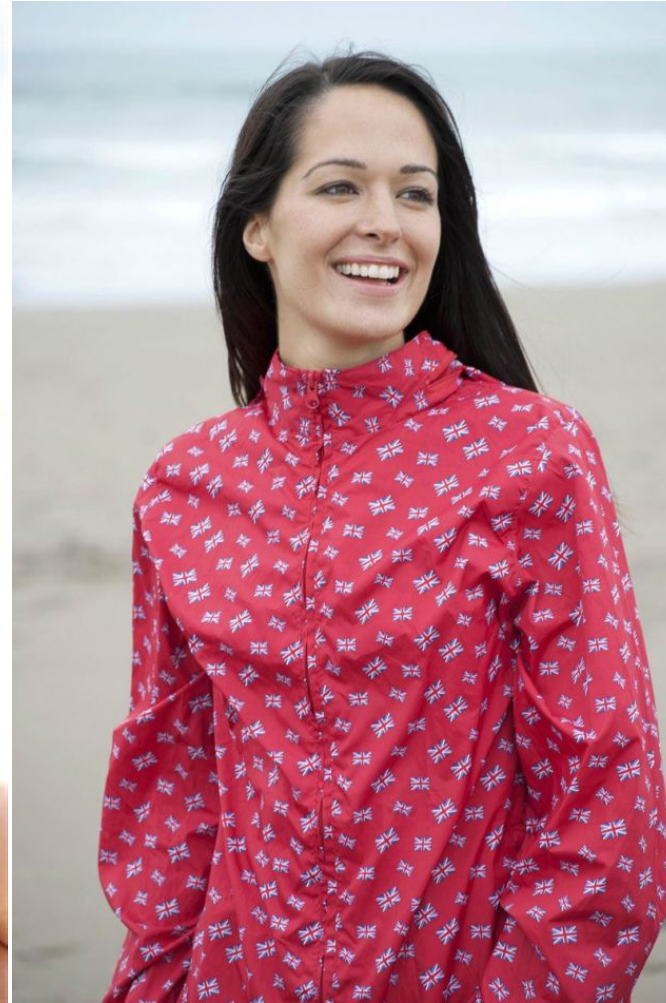

gingersnap^{SG} *models*

Mia C

Height : 173 cm / 5'8" | Bust : 87 cm / 34.5" | Waist : 64 cm / 25" | Hips : 87 cm / 34.5" | Shoe : 41 eu / 7 uk | Dress : 40 eu / 12 uk | Eyes : Brown | Hair : Dark Brown