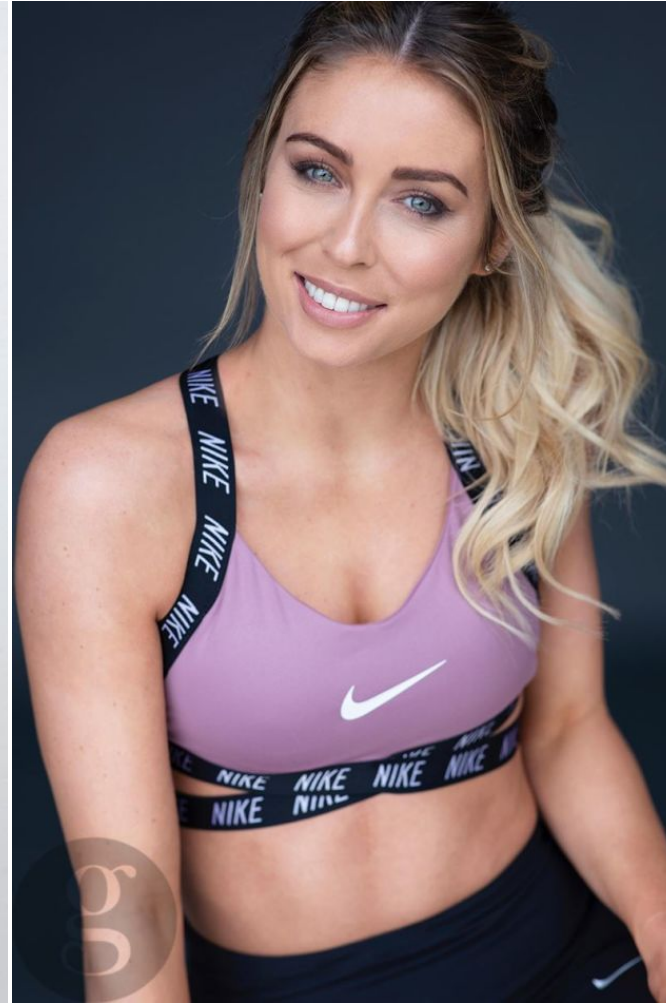

Francesca G

Height : 166 cm / 5'5.5" | Bust : 81 cm / 32" | Waist : 66 cm / 26" | Shoe : 37 eu / 4 uk | Eyes : Green

GINGERSNAP^{SG}
models

Francesca G

Height : 166 cm / 5'5.5" | Bust : 81 cm / 32" | Waist : 66 cm / 26" | Shoe : 37 eu / 4 uk | Eyes : Green

GINGERSNAP^{5.0} *models*

Francesca G

Height : 166 cm / 5'5.5" | Bust : 81 cm / 32" | Waist : 66 cm / 26" | Shoe : 37 eu / 4 uk | Eyes : Green

gingersnap^{sg}
models

Francesca G

Height : 166 cm / 5'5.5" | Bust : 81 cm / 32" | Waist : 66 cm / 26" | Shoe : 37 eu / 4 uk | Eyes : Green

GINGERSNAP^{SG} *models*

Francesca G

Height : 166 cm / 5'5.5" | Bust : 81 cm / 32" | Waist : 66 cm / 26" | Shoe : 37 eu / 4 uk | Eyes : Green