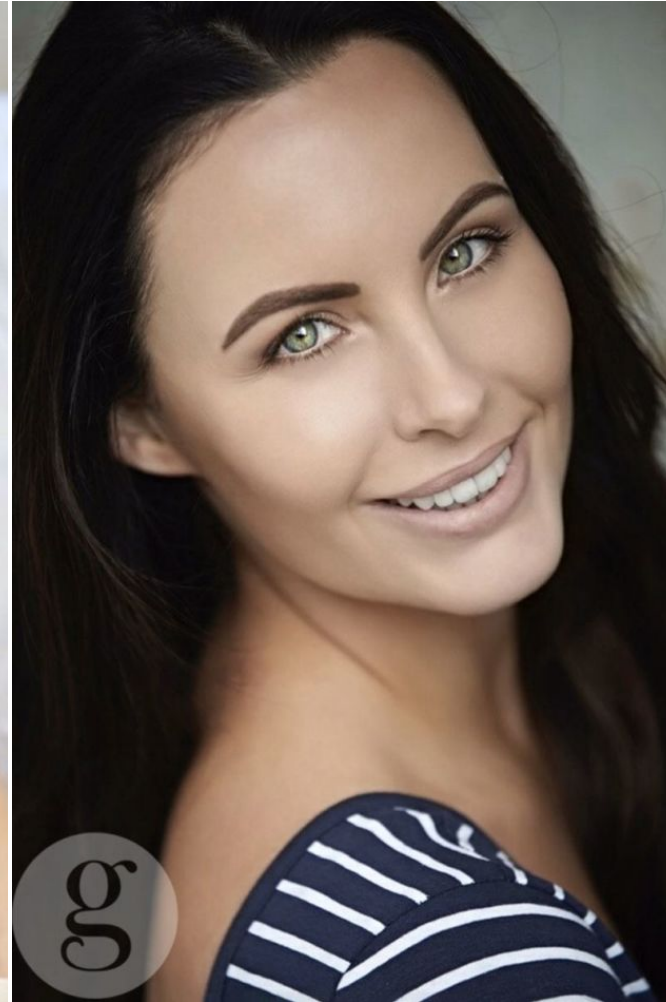

gingersnap^{5.0}
models

Rachael P

Height : 170 cm / 5'7" | Bust : 81 cm / 32" | Waist : 69 cm / 27" | Hips : 94 cm / 37" | Shoe : 38 eu / 5 uk | Dress : 38 eu / 10 uk | Eyes : Green | Hair : Dark Brown

gingersnap^{co} *models*

Rachael P

Height : 170 cm / 5'7" | Bust : 81 cm / 32" | Waist : 69 cm / 27" | Hips : 94 cm / 37" | Shoe : 38 eu / 5 uk | Dress : 38 eu / 10 uk | Eyes : Green | Hair : Dark Brown

Rachael P

Height : 170 cm / 5'7" | Bust : 81 cm / 32" | Waist : 69 cm / 27" | Hips : 94 cm / 37" | Shoe : 38 eu / 5 uk | Dress : 38 eu / 10 uk | Eyes : Green | Hair : Dark Brown

GINGERSNAP^{SG} *models*

Rachael P

Height : 170 cm / 5'7" | Bust : 81 cm / 32" | Waist : 69 cm / 27" | Hips : 94 cm / 37" | Shoe : 38 eu / 5 uk | Dress : 38 eu / 10 uk | Eyes : Green | Hair : Dark Brown

GINGERSNAP^{SG}
models

Rachael P

Height : 170 cm / 5'7" | Bust : 81 cm / 32" | Waist : 69 cm / 27" | Hips : 94 cm / 37" | Shoe : 38 eu / 5 uk | Dress : 38 eu / 10 uk | Eyes : Green | Hair : Dark Brown

GINGERSNAP^{SG}
models