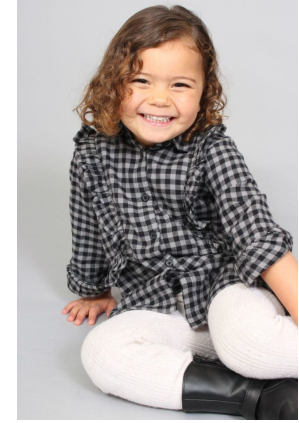

gingersnap^{co}
models

Jasmine I

Eyes : Light Brown | Hair : Blonde Venetian

gingersnap^{co} *models*

Jasmine I

Eyes : Light Brown | Hair : Blonde Venetian