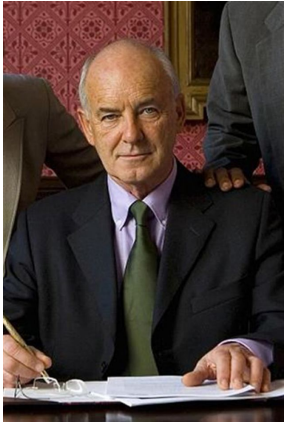

gingersnap<sup>50</sup>  
*models*

Barry Ashton

Height : 181 cm / 5'11.5" | Waist : 87 cm / 34.5" | Shoe : 43 eu / 9 uk | Eyes : Blue | Hair : Grey

# GINGERSNAP<sup>50</sup> *models*

Barry Ashton

Height : 181 cm / 5'11.5" | Waist : 87 cm / 34.5" | Shoe : 43 eu / 9 uk | Eyes : Blue | Hair : Grey

gingersnap<sup>50</sup>  
*models*

**Barry Ashton**

Height : 181 cm / 5'11.5" | Waist : 87 cm / 34.5" | Shoe : 43 eu / 9 uk | Eyes : Blue | Hair : Grey