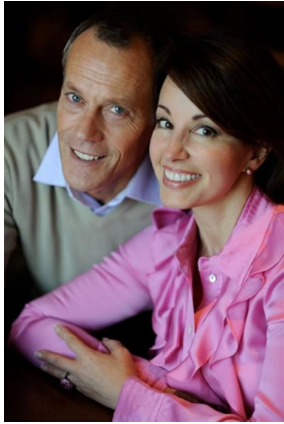

gingersnap⁵⁰
models

Chris

Height : 188 cm / 6'2" | Waist : 84 cm / 33" | Shoe : 44.5 eu / 10 uk | Eyes : Blue | Hair : Dark Brown

gingersnap³⁶⁰ *models*

Chris

Height : 188 cm / 6'2" | Waist : 84 cm / 33" | Shoe : 44.5 eu / 10 uk | Eyes : Blue | Hair : Dark Brown

gingersnap^{3.0} *models*

Chris

Height : 188 cm / 6'2" | Waist : 84 cm / 33" | Shoe : 44.5 eu / 10 uk | Eyes : Blue | Hair : Dark Brown