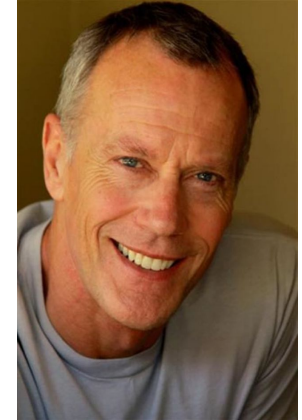

gingersnap⁵⁰
models

Chris

Height : 188 cm / 6'2" | Waist : 84 cm / 33" | Shoe : 44.5 eu / 10 uk | Eyes : Blue | Hair : Dark Brown

gingersnap³⁶⁰ *models*

Chris

Height : 188 cm / 6'2" | Waist : 84 cm / 33" | Shoe : 44.5 eu / 10 uk | Eyes : Blue | Hair : Dark Brown

gingersnap^{3.0} *models*

Chris

Height : 188 cm / 6'2" | Waist : 84 cm / 33" | Shoe : 44.5 eu / 10 uk | Eyes : Blue | Hair : Dark Brown