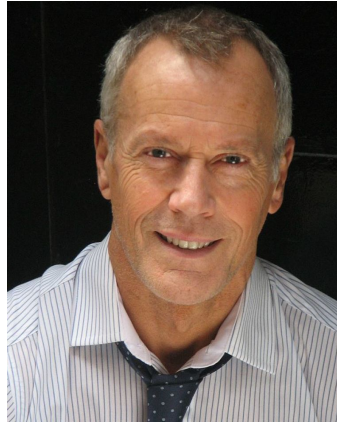

gingersnap⁵⁰
models

Chris

Height : 188 cm / 6'2" | Waist : 84 cm / 33" | Shoe : 44.5 eu / 10 uk | Eyes : Blue | Hair : Dark Brown

gingersnap³⁶⁰ *models*

Chris

Height : 188 cm / 6'2" | Waist : 84 cm / 33" | Shoe : 44.5 eu / 10 uk | Eyes : Blue | Hair : Dark Brown

gingersnap^{3.0} *models*

Chris

Height : 188 cm / 6'2" | Waist : 84 cm / 33" | Shoe : 44.5 eu / 10 uk | Eyes : Blue | Hair : Dark Brown