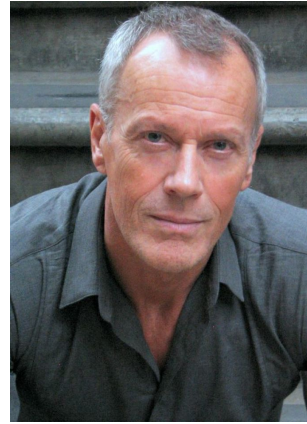

gingersnap⁵⁰
models

Chris

Height : 188 cm / 6'2" | Waist : 84 cm / 33" | Shoe : 44.5 eu / 10 uk | Eyes : Blue | Hair : Dark Brown

gingersnap³⁶⁰ *models*

Chris

Height : 188 cm / 6'2" | Waist : 84 cm / 33" | Shoe : 44.5 eu / 10 uk | Eyes : Blue | Hair : Dark Brown

gingersnap^{3.0} *models*

Chris

Height : 188 cm / 6'2" | Waist : 84 cm / 33" | Shoe : 44.5 eu / 10 uk | Eyes : Blue | Hair : Dark Brown