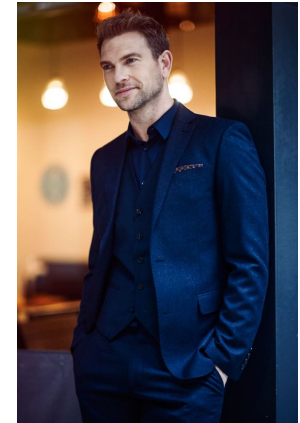

gingersnap<sup>50</sup>  
*models*

Nick

Height : 185 cm / 6'1" | Waist : 84 cm / 33" | Shoe : 44.5 eu / 10 uk | Eyes : Blue | Hair : Blonde

# GINGERSNAP<sup>SG</sup> *models*

Nick

Height : 185 cm / 6'1" | Waist : 84 cm / 33" | Shoe : 44.5 eu / 10 uk | Eyes : Blue | Hair : Blonde

# gingersnap<sup>50</sup> *models*

Nick

Height : 185 cm / 6'1" | Waist : 84 cm / 33" | Shoe : 44.5 eu / 10 uk | Eyes : Blue | Hair : Blonde