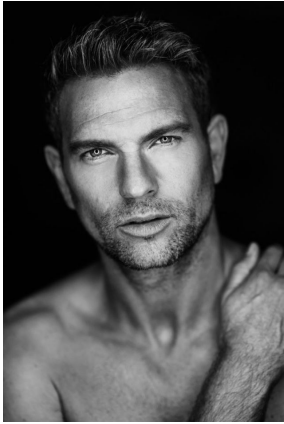

gingersnap<sup>50</sup>  
*models*

Nick

Height : 185 cm / 6'1" | Waist : 84 cm / 33" | Shoe : 44.5 eu / 10 uk | Eyes : Blue | Hair : Blonde

# GINGERSNAP<sup>SG</sup> *models*

Nick

Height : 185 cm / 6'1" | Waist : 84 cm / 33" | Shoe : 44.5 eu / 10 uk | Eyes : Blue | Hair : Blonde

# gingersnap<sup>50</sup> *models*

Nick

Height : 185 cm / 6'1" | Waist : 84 cm / 33" | Shoe : 44.5 eu / 10 uk | Eyes : Blue | Hair : Blonde