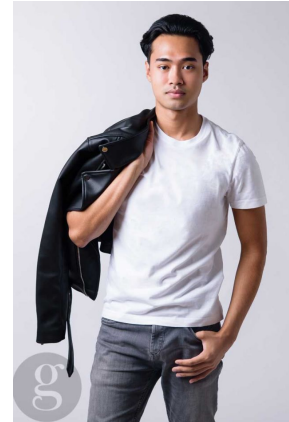

gingersnap<sup>SG</sup>  
*models*

Joshua Y

Height : 176 cm / 5'9.5" | Waist : 73 cm / 28.5" | Shoe : 43 eu / 9 uk | Eyes : Brown | Hair : Black

# gingersnap<sup>SG</sup> *models*

Joshua Y

Height : 176 cm / 5'9.5" | Waist : 73 cm / 28.5" | Shoe : 43 eu / 9 uk | Eyes : Brown | Hair : Black