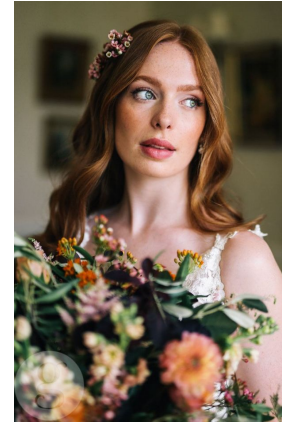

gingersnap<sup>50</sup>  
*models*

Anna H

Height : 168 cm / 5'6" | Bust : 91 cm / 36" | Waist : 71 cm / 28" | Hips : 100 cm / 39.5" | Shoe : 39.5 eu / 6 uk | Dress : 38 eu / 10 uk | Eyes : Green | Hair : Red

# gingersnap<sup>SG</sup> *models*

Anna H

Height : 168 cm / 5'6" | Bust : 91 cm / 36" | Waist : 71 cm / 28" | Hips : 100 cm / 39.5" | Shoe : 39.5 eu / 6 uk | Dress : 38 eu / 10 uk | Eyes : Green | Hair : Red

# gingersnap<sup>5.0</sup> *models*

Anna H

Height : 168 cm / 5'6" | Bust : 91 cm / 36" | Waist : 71 cm / 28" | Hips : 100 cm / 39.5" | Shoe : 39.5 eu / 6 uk | Dress : 38 eu / 10 uk | Eyes : Green | Hair : Red