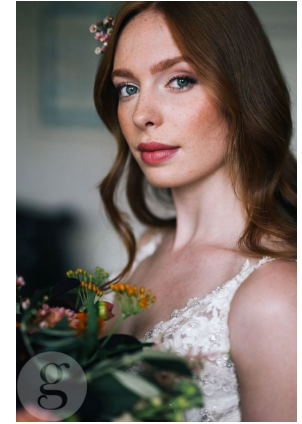

gingersnap<sup>50</sup>  
*models*

Anna H

Height : 168 cm / 5'6" | Bust : 91 cm / 36" | Waist : 71 cm / 28" | Hips : 100 cm / 39.5" | Shoe : 39.5 eu / 6 uk | Dress : 38 eu / 10 uk | Eyes : Green | Hair : Red

# gingersnap<sup>SG</sup> *models*

Anna H

Height : 168 cm / 5'6" | Bust : 91 cm / 36" | Waist : 71 cm / 28" | Hips : 100 cm / 39.5" | Shoe : 39.5 eu / 6 uk | Dress : 38 eu / 10 uk | Eyes : Green | Hair : Red

# gingersnap<sup>5.0</sup> *models*

Anna H

Height : 168 cm / 5'6" | Bust : 91 cm / 36" | Waist : 71 cm / 28" | Hips : 100 cm / 39.5" | Shoe : 39.5 eu / 6 uk | Dress : 38 eu / 10 uk | Eyes : Green | Hair : Red