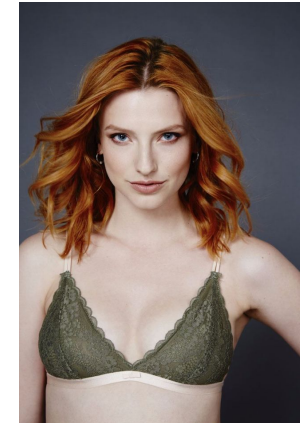

GINGERSNAP<sup>50</sup>  
*models*

Claire

Height : 176 cm / 5'9.5" | Bust : 86 cm / 34" | Waist : 68 cm / 27" | Hips : 102 cm / 40" | Shoe : 41 eu / 7 uk | Dress : 38 eu / 10 uk | Eyes : Blue | Hair : Red

# gingersnap<sup>co</sup> *models*

Claire

Height : 176 cm / 5'9.5" | Bust : 86 cm / 34" | Waist : 68 cm / 27" | Hips : 102 cm / 40" | Shoe : 41 eu / 7 uk | Dress : 38 eu / 10 uk | Eyes : Blue | Hair : Red