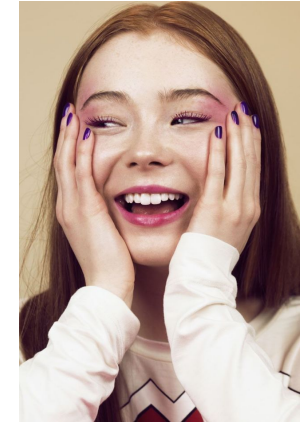

Elisha Green

Height : 165 cm / 5'5" | Bust : 82 cm / 32.5" | Waist : 65 cm / 25.5" | Hips : 89 cm / 35" | Shoe : 37 eu / 4 uk | Dress : 36 eu / 8 uk | Eyes : Blue | Hair : Red

GINGERSNAP^{3.0} *models*

Elisha Green

Height : 165 cm / 5'5" | Bust : 82 cm / 32.5" | Waist : 65 cm / 25.5" | Hips : 89 cm / 35" | Shoe : 37 eu / 4 uk | Dress : 36 eu / 8 uk | Eyes : Blue | Hair : Red

gingersnap^{5.0} *models*

Elisha Green

Height : 165 cm / 5'5" | Bust : 82 cm / 32.5" | Waist : 65 cm / 25.5" | Hips : 89 cm / 35" | Shoe : 37 eu / 4 uk | Dress : 36 eu / 8 uk | Eyes : Blue | Hair : Red