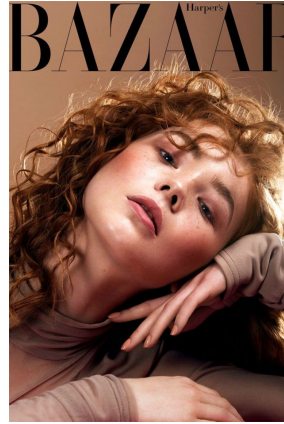

Elisha Green

Height : 165 cm / 5'5" | Bust : 82 cm / 32.5" | Waist : 65 cm / 25.5" | Hips : 89 cm / 35" | Shoe : 37 eu / 4 uk | Dress : 36 eu / 8 uk | Eyes : Blue | Hair : Red

GINGERSNAP^{3.0} *models*

Elisha Green

Height : 165 cm / 5'5" | Bust : 82 cm / 32.5" | Waist : 65 cm / 25.5" | Hips : 89 cm / 35" | Shoe : 37 eu / 4 uk | Dress : 36 eu / 8 uk | Eyes : Blue | Hair : Red

gingersnap^{5.0} *models*

Elisha Green

Height : 165 cm / 5'5" | Bust : 82 cm / 32.5" | Waist : 65 cm / 25.5" | Hips : 89 cm / 35" | Shoe : 37 eu / 4 uk | Dress : 36 eu / 8 uk | Eyes : Blue | Hair : Red