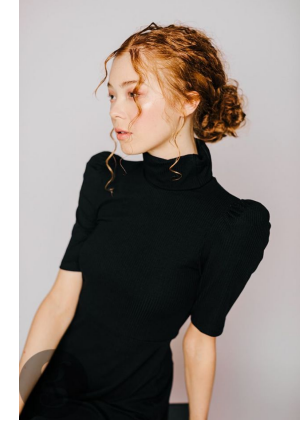

Elisha Green

Height : 165 cm / 5'5" | Bust : 82 cm / 32.5" | Waist : 65 cm / 25.5" | Hips : 89 cm / 35" | Shoe : 37 eu / 4 uk | Dress : 36 eu / 8 uk | Eyes : Blue | Hair : Red

GINGERSNAP^{3.0} *models*

Elisha Green

Height : 165 cm / 5'5" | Bust : 82 cm / 32.5" | Waist : 65 cm / 25.5" | Hips : 89 cm / 35" | Shoe : 37 eu / 4 uk | Dress : 36 eu / 8 uk | Eyes : Blue | Hair : Red

gingersnap^{5.0} *models*

Elisha Green

Height : 165 cm / 5'5" | Bust : 82 cm / 32.5" | Waist : 65 cm / 25.5" | Hips : 89 cm / 35" | Shoe : 37 eu / 4 uk | Dress : 36 eu / 8 uk | Eyes : Blue | Hair : Red