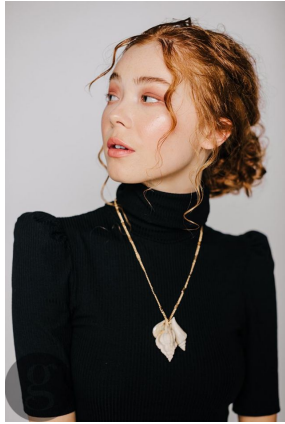

Elisha Green

Height : 165 cm / 5'5" | Bust : 82 cm / 32.5" | Waist : 65 cm / 25.5" | Hips : 89 cm / 35" | Shoe : 37 eu / 4 uk | Dress : 36 eu / 8 uk | Eyes : Blue | Hair : Red

GINGERSNAP^{3.0} *models*

Elisha Green

Height : 165 cm / 5'5" | Bust : 82 cm / 32.5" | Waist : 65 cm / 25.5" | Hips : 89 cm / 35" | Shoe : 37 eu / 4 uk | Dress : 36 eu / 8 uk | Eyes : Blue | Hair : Red

gingersnap^{5.0} *models*

Elisha Green

Height : 165 cm / 5'5" | Bust : 82 cm / 32.5" | Waist : 65 cm / 25.5" | Hips : 89 cm / 35" | Shoe : 37 eu / 4 uk | Dress : 36 eu / 8 uk | Eyes : Blue | Hair : Red