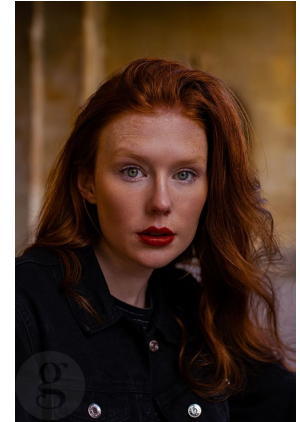

GINGERSNAP⁵⁰
models

Kitty

Height : 178 cm / 5'10" | Bust : 86 cm / 34" | Waist : 64 cm / 25" | Hips : 90 cm / 35.5" | Dress : 36 eu / 8 uk | Eyes : Blue/Green | Hair : Red

GINGERSNAP^{SG} *models*

Kitty

Height : 178 cm / 5'10" | Bust : 86 cm / 34" | Waist : 64 cm / 25" | Hips : 90 cm / 35.5" | Dress : 36 eu / 8 uk | Eyes : Blue/Green | Hair : Red

gingersnap⁰³ *models*

Kitty

Height : 178 cm / 5'10" | Bust : 86 cm / 34" | Waist : 64 cm / 25" | Hips : 90 cm / 35.5" | Dress : 36 eu / 8 uk | Eyes : Blue/Green | Hair : Red