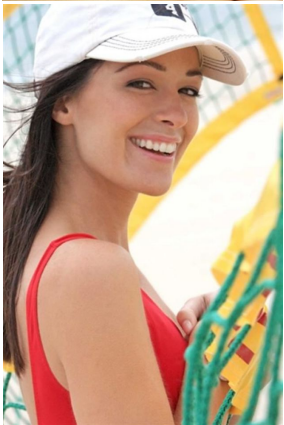

gingersnap<sup>50</sup>  
*models*

Mia C

Height : 173 cm / 5'8" | Bust : 87 cm / 34.5" | Waist : 64 cm / 25" | Hips : 87 cm / 34.5" | Shoe : 41 eu / 7 uk | Dress : 40 eu / 12 uk | Eyes : Brown | Hair : Dark Brown

# gingersnap<sup>3.0</sup> *models*

Mia C

Height : 173 cm / 5'8" | Bust : 87 cm / 34.5" | Waist : 64 cm / 25" | Hips : 87 cm / 34.5" | Shoe : 41 eu / 7 uk | Dress : 40 eu / 12 uk | Eyes : Brown | Hair : Dark Brown

# gingersnap<sup>5.0</sup> *models*

**Mia C**

Height : 173 cm / 5'8" | Bust : 87 cm / 34.5" | Waist : 64 cm / 25" | Hips : 87 cm / 34.5" | Shoe : 41 eu / 7 uk | Dress : 40 eu / 12 uk | Eyes : Brown | Hair : Dark Brown