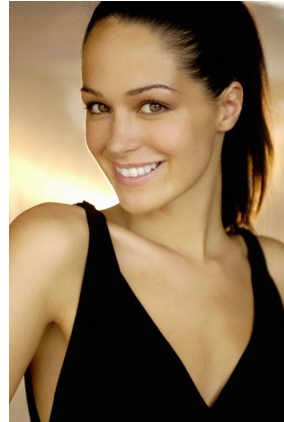

gingersnap<sup>50</sup>  
*models*

Mia C

Height : 173 cm / 5'8" | Bust : 87 cm / 34.5" | Waist : 64 cm / 25" | Hips : 87 cm / 34.5" | Shoe : 41 eu / 7 uk | Dress : 40 eu / 12 uk | Eyes : Brown | Hair : Dark Brown

# gingersnap<sup>3.0</sup> *models*

Mia C

Height : 173 cm / 5'8" | Bust : 87 cm / 34.5" | Waist : 64 cm / 25" | Hips : 87 cm / 34.5" | Shoe : 41 eu / 7 uk | Dress : 40 eu / 12 uk | Eyes : Brown | Hair : Dark Brown

# gingersnap<sup>5.0</sup> *models*

**Mia C**

Height : 173 cm / 5'8" | Bust : 87 cm / 34.5" | Waist : 64 cm / 25" | Hips : 87 cm / 34.5" | Shoe : 41 eu / 7 uk | Dress : 40 eu / 12 uk | Eyes : Brown | Hair : Dark Brown