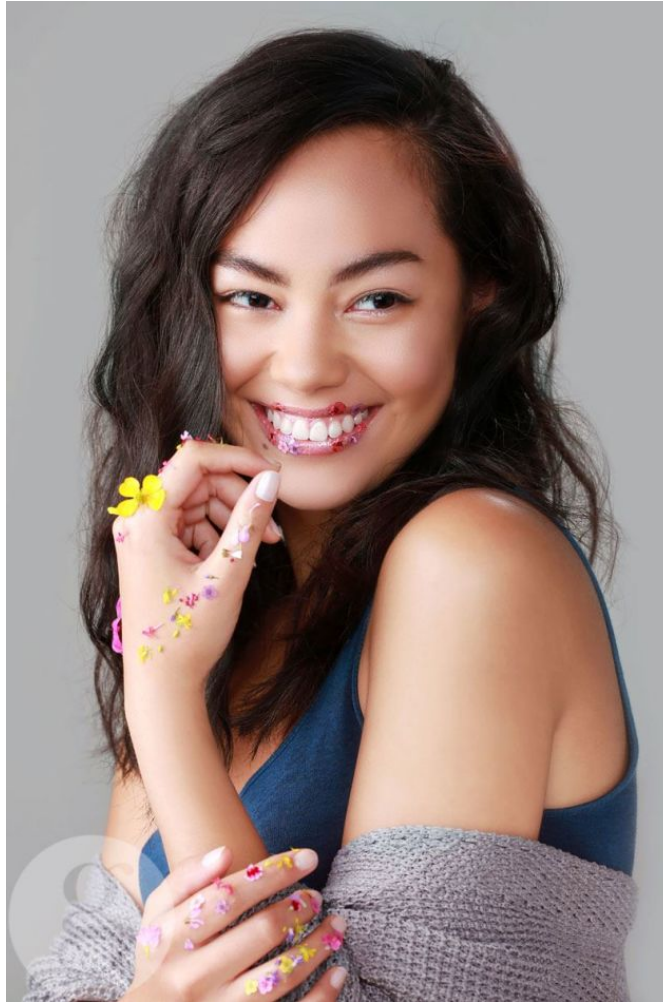

gingersnap^{3.0}
models

Lianne

Height : 171 cm / 5'7.5" | Bust : 81 cm / 32" | Waist : 67 cm / 26.5" | Hips : 90 cm / 35.5" | Shoe : 39.5 eu / 6 uk | Dress : 36 eu / 8 uk | Eyes : Brown | Hair : Dark Brown

gingersnap^{SG} *models*

Lianne

Height : 171 cm / 5'7.5" | Bust : 81 cm / 32" | Waist : 67 cm / 26.5" | Hips : 90 cm / 35.5" | Shoe : 39.5 eu / 6 uk | Dress : 36 eu / 8 uk | Eyes : Brown | Hair : Dark Brown

gingersnap^{5.0} *models*

Lianne

Height : 171 cm / 5'7.5" | Bust : 81 cm / 32" | Waist : 67 cm / 26.5" | Hips : 90 cm / 35.5" | Shoe : 39.5 eu / 6 uk | Dress : 36 eu / 8 uk | Eyes : Brown | Hair : Dark Brown