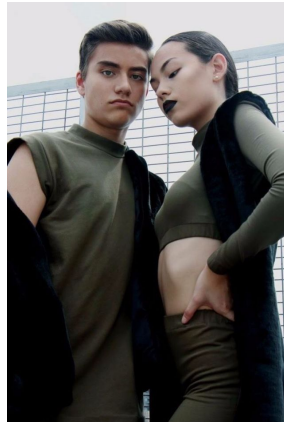

gingersnap^{3.0}
models

Lianne

Height : 171 cm / 5'7.5" | Bust : 81 cm / 32" | Waist : 67 cm / 26.5" | Hips : 90 cm / 35.5" | Shoe : 39.5 eu / 6 uk | Dress : 36 eu / 8 uk | Eyes : Brown | Hair : Dark Brown

gingersnap^{SG} *models*

Lianne

Height : 171 cm / 5'7.5" | Bust : 81 cm / 32" | Waist : 67 cm / 26.5" | Hips : 90 cm / 35.5" | Shoe : 39.5 eu / 6 uk | Dress : 36 eu / 8 uk | Eyes : Brown | Hair : Dark Brown