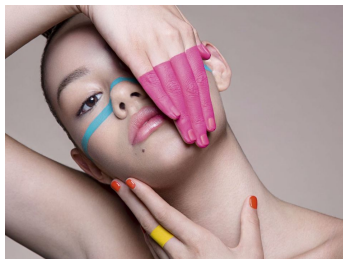

gingersnap^{3.0}
models

Lianne

Height : 171 cm / 5'7.5" | Bust : 81 cm / 32" | Waist : 67 cm / 26.5" | Hips : 90 cm / 35.5" | Shoe : 39.5 eu / 6 uk | Dress : 36 eu / 8 uk | Eyes : Brown | Hair : Dark Brown

gingersnap^{SG} *models*

Lianne

Height : 171 cm / 5'7.5" | Bust : 81 cm / 32" | Waist : 67 cm / 26.5" | Hips : 90 cm / 35.5" | Shoe : 39.5 eu / 6 uk | Dress : 36 eu / 8 uk | Eyes : Brown | Hair : Dark Brown