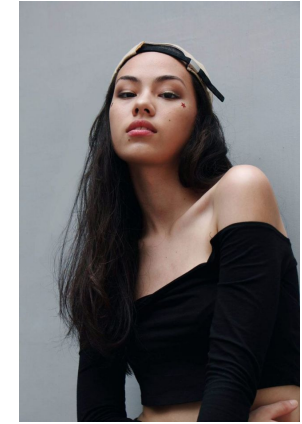

gingersnap^{3.0}
models

Lianne

Height : 171 cm / 5'7.5" | Bust : 81 cm / 32" | Waist : 67 cm / 26.5" | Hips : 90 cm / 35.5" | Shoe : 39.5 eu / 6 uk | Dress : 36 eu / 8 uk | Eyes : Brown | Hair : Dark Brown

gingersnap^{SG} *models*

Lianne

Height : 171 cm / 5'7.5" | Bust : 81 cm / 32" | Waist : 67 cm / 26.5" | Hips : 90 cm / 35.5" | Shoe : 39.5 eu / 6 uk | Dress : 36 eu / 8 uk | Eyes : Brown | Hair : Dark Brown

gingersnap^{5.0} *models*

Lianne

Height : 171 cm / 5'7.5" | Bust : 81 cm / 32" | Waist : 67 cm / 26.5" | Hips : 90 cm / 35.5" | Shoe : 39.5 eu / 6 uk | Dress : 36 eu / 8 uk | Eyes : Brown | Hair : Dark Brown