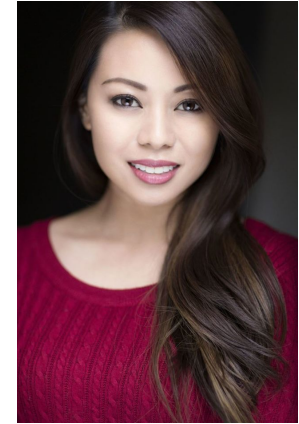

GINGERSNAP^{5.0}
models

Priscilla

Height : 161 cm / 5'3.5" | Bust : 78 cm / 30.5" | Waist : 60 cm / 23.5" | Dress : 34 eu / 6 uk

GINGERSNAP^{SG} *models*

Priscilla

Height : 161 cm / 5'3.5" | Bust : 78 cm / 30.5" | Waist : 60 cm / 23.5" | Dress : 34 eu / 6 uk

gingersnap^{5.0} *models*

Priscilla

Height : 161 cm / 5'3.5" | Bust : 78 cm / 30.5" | Waist : 60 cm / 23.5" | Dress : 34 eu / 6 uk