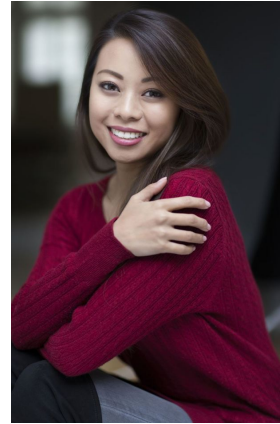

GINGERSNAP^{5.0}
models

Priscilla

Height : 161 cm / 5'3.5" | Bust : 78 cm / 30.5" | Waist : 60 cm / 23.5" | Dress : 34 eu / 6 uk

GINGERSNAP^{SG} *models*

Priscilla

Height : 161 cm / 5'3.5" | Bust : 78 cm / 30.5" | Waist : 60 cm / 23.5" | Dress : 34 eu / 6 uk

gingersnap^{5.0} *models*

Priscilla

Height : 161 cm / 5'3.5" | Bust : 78 cm / 30.5" | Waist : 60 cm / 23.5" | Dress : 34 eu / 6 uk