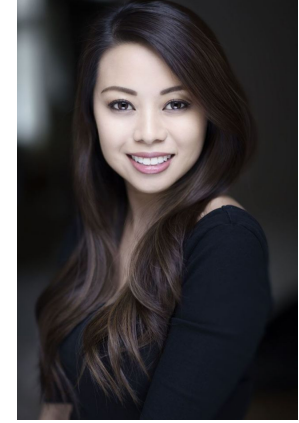

GINGERSNAP^{5.0}
models

Priscilla

Height : 161 cm / 5'3.5" | Bust : 78 cm / 30.5" | Waist : 60 cm / 23.5" | Dress : 34 eu / 6 uk

GINGERSNAP^{SG} *models*

Priscilla

Height : 161 cm / 5'3.5" | Bust : 78 cm / 30.5" | Waist : 60 cm / 23.5" | Dress : 34 eu / 6 uk

gingersnap^{5.0} *models*

Priscilla

Height : 161 cm / 5'3.5" | Bust : 78 cm / 30.5" | Waist : 60 cm / 23.5" | Dress : 34 eu / 6 uk