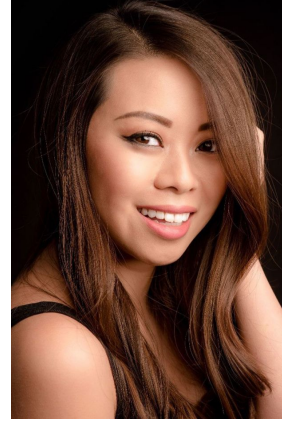

GINGERSNAP^{5.0}
models

Priscilla

Height : 161 cm / 5'3.5" | Bust : 78 cm / 30.5" | Waist : 60 cm / 23.5" | Dress : 34 eu / 6 uk

GINGERSNAP^{SG} *models*

Priscilla

Height : 161 cm / 5'3.5" | Bust : 78 cm / 30.5" | Waist : 60 cm / 23.5" | Dress : 34 eu / 6 uk

gingersnap^{5.0} *models*

Priscilla

Height : 161 cm / 5'3.5" | Bust : 78 cm / 30.5" | Waist : 60 cm / 23.5" | Dress : 34 eu / 6 uk