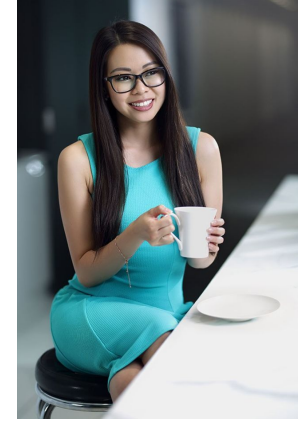

GINGERSNAP^{5.0}
models

Priscilla

Height : 161 cm / 5'3.5" | Bust : 78 cm / 30.5" | Waist : 60 cm / 23.5" | Dress : 34 eu / 6 uk

GINGERSNAP^{SG} *models*

Priscilla

Height : 161 cm / 5'3.5" | Bust : 78 cm / 30.5" | Waist : 60 cm / 23.5" | Dress : 34 eu / 6 uk

gingersnap^{5.0} *models*

Priscilla

Height : 161 cm / 5'3.5" | Bust : 78 cm / 30.5" | Waist : 60 cm / 23.5" | Dress : 34 eu / 6 uk