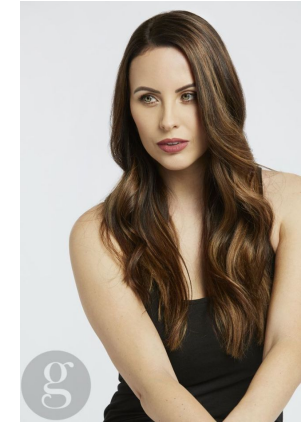

Rachael P

Height : 170 cm / 5'7" | Bust : 81 cm / 32" | Waist : 69 cm / 27" | Hips : 94 cm / 37" | Shoe : 38 eu / 5 uk | Dress : 38 eu / 10 uk | Eyes : Green | Hair : Dark Brown

GINGERSNAP[®] *models*

Rachael P

Height : 170 cm / 5'7" | Bust : 81 cm / 32" | Waist : 69 cm / 27" | Hips : 94 cm / 37" | Shoe : 38 eu / 5 uk | Dress : 38 eu / 10 uk | Eyes : Green | Hair : Dark Brown

gingersnap^{co} *models*

Rachael P

Height : 170 cm / 5'7" | Bust : 81 cm / 32" | Waist : 69 cm / 27" | Hips : 94 cm / 37" | Shoe : 38 eu / 5 uk | Dress : 38 eu / 10 uk | Eyes : Green | Hair : Dark Brown