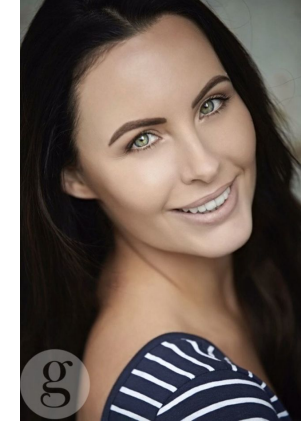

Rachael P

Height : 170 cm / 5'7" | Bust : 81 cm / 32" | Waist : 69 cm / 27" | Hips : 94 cm / 37" | Shoe : 38 eu / 5 uk | Dress : 38 eu / 10 uk | Eyes : Green | Hair : Dark Brown

GINGERSNAP[®] *models*

Rachael P

Height : 170 cm / 5'7" | Bust : 81 cm / 32" | Waist : 69 cm / 27" | Hips : 94 cm / 37" | Shoe : 38 eu / 5 uk | Dress : 38 eu / 10 uk | Eyes : Green | Hair : Dark Brown

gingersnap^{co} *models*

Rachael P

Height : 170 cm / 5'7" | Bust : 81 cm / 32" | Waist : 69 cm / 27" | Hips : 94 cm / 37" | Shoe : 38 eu / 5 uk | Dress : 38 eu / 10 uk | Eyes : Green | Hair : Dark Brown