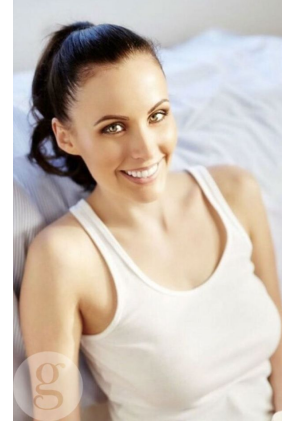

Rachael P

Height : 170 cm / 5'7" | Bust : 81 cm / 32" | Waist : 69 cm / 27" | Hips : 94 cm / 37" | Shoe : 38 eu / 5 uk | Dress : 38 eu / 10 uk | Eyes : Green | Hair : Dark Brown

GINGERSNAP[®] *models*

Rachael P

Height : 170 cm / 5'7" | Bust : 81 cm / 32" | Waist : 69 cm / 27" | Hips : 94 cm / 37" | Shoe : 38 eu / 5 uk | Dress : 38 eu / 10 uk | Eyes : Green | Hair : Dark Brown

gingersnap^{co} *models*

Rachael P

Height : 170 cm / 5'7" | Bust : 81 cm / 32" | Waist : 69 cm / 27" | Hips : 94 cm / 37" | Shoe : 38 eu / 5 uk | Dress : 38 eu / 10 uk | Eyes : Green | Hair : Dark Brown