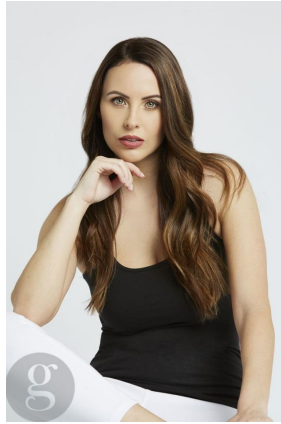

Rachael P

Height : 170 cm / 5'7" | Bust : 81 cm / 32" | Waist : 69 cm / 27" | Hips : 94 cm / 37" | Shoe : 38 eu / 5 uk | Dress : 38 eu / 10 uk | Eyes : Green | Hair : Dark Brown

GINGERSNAP[®] *models*

Rachael P

Height : 170 cm / 5'7" | Bust : 81 cm / 32" | Waist : 69 cm / 27" | Hips : 94 cm / 37" | Shoe : 38 eu / 5 uk | Dress : 38 eu / 10 uk | Eyes : Green | Hair : Dark Brown

gingersnap^{co} *models*

Rachael P

Height : 170 cm / 5'7" | Bust : 81 cm / 32" | Waist : 69 cm / 27" | Hips : 94 cm / 37" | Shoe : 38 eu / 5 uk | Dress : 38 eu / 10 uk | Eyes : Green | Hair : Dark Brown