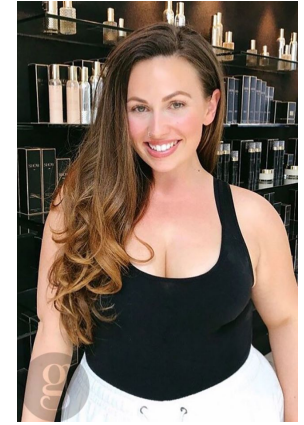

gingersnap<sup>5.0</sup>  
*models*

Chloe F

# GINGERSNAP<sup>5.0</sup> *models*

Chloe F