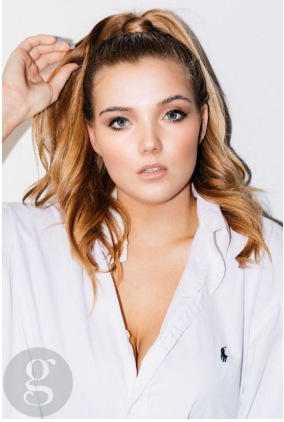

gingersnap<sup>5.0</sup>  
*models*

Darcy

Height : 173 cm / 5'8" | Bust : 101 cm / 40" | Waist : 78 cm / 30.5" | Hips : 99 cm / 39" | Shoe : 41 eu / 7 uk | Dress : 40 eu / 12 uk | Eyes : Blue | Hair : Blonde

# gingersnap<sup>co</sup> *models*

Darcy

Height : 173 cm / 5'8" | Bust : 101 cm / 40" | Waist : 78 cm / 30.5" | Hips : 99 cm / 39" | Shoe : 41 eu / 7 uk | Dress : 40 eu / 12 uk | Eyes : Blue | Hair : Blonde