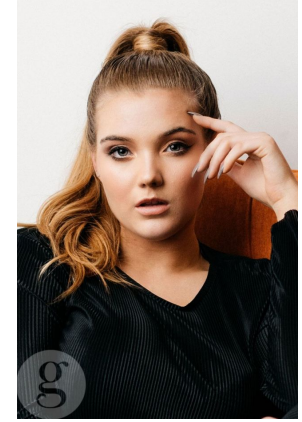

gingersnap<sup>5.0</sup>  
*models*

Darcy

Height : 173 cm / 5'8" | Bust : 101 cm / 40" | Waist : 78 cm / 30.5" | Hips : 99 cm / 39" | Shoe : 41 eu / 7 uk | Dress : 40 eu / 12 uk | Eyes : Blue | Hair : Blonde

# gingersnap<sup>co</sup> *models*

Darcy

Height : 173 cm / 5'8" | Bust : 101 cm / 40" | Waist : 78 cm / 30.5" | Hips : 99 cm / 39" | Shoe : 41 eu / 7 uk | Dress : 40 eu / 12 uk | Eyes : Blue | Hair : Blonde