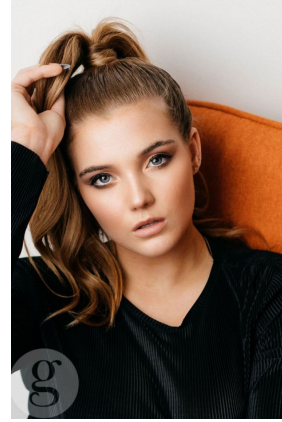

gingersnap<sup>5.0</sup>  
*models*

Darcy

Height : 173 cm / 5'8" | Bust : 101 cm / 40" | Waist : 78 cm / 30.5" | Hips : 99 cm / 39" | Shoe : 41 eu / 7 uk | Dress : 40 eu / 12 uk | Eyes : Blue | Hair : Blonde

# gingersnap<sup>co</sup> *models*

Darcy

Height : 173 cm / 5'8" | Bust : 101 cm / 40" | Waist : 78 cm / 30.5" | Hips : 99 cm / 39" | Shoe : 41 eu / 7 uk | Dress : 40 eu / 12 uk | Eyes : Blue | Hair : Blonde