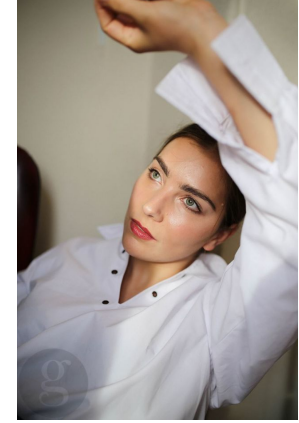

GINGERSNAP<sup>SG</sup>  
*models*

Samantha D

Height : 165 cm / 5'5" | Bust : 89 cm / 35" | Waist : 71 cm / 28" | Hips : 99 cm / 39" | Shoe : 39.5 eu / 6 uk

# gingersnap<sup>50</sup> *models*

**Samantha D**

Height : 165 cm / 5'5" | Bust : 89 cm / 35" | Waist : 71 cm / 28" | Hips : 99 cm / 39" | Shoe : 39.5 eu / 6 uk