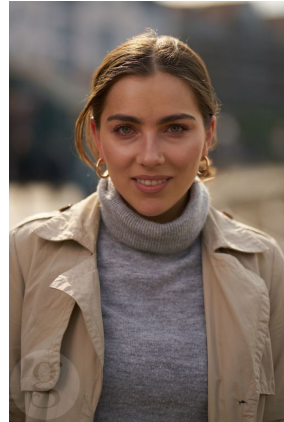

GINGERSNAP<sup>SG</sup>  
*models*

Samantha D

Height : 165 cm / 5'5" | Bust : 89 cm / 35" | Waist : 71 cm / 28" | Hips : 99 cm / 39" | Shoe : 39.5 eu / 6 uk

# gingersnap<sup>50</sup> *models*

**Samantha D**

Height : 165 cm / 5'5" | Bust : 89 cm / 35" | Waist : 71 cm / 28" | Hips : 99 cm / 39" | Shoe : 39.5 eu / 6 uk