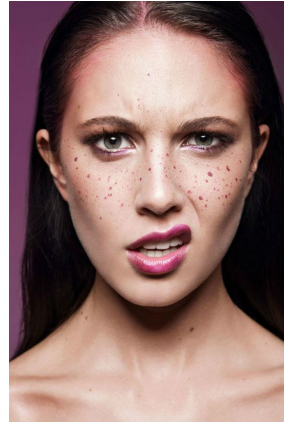

Kerry-Ann

Height : 168 cm / 5'6" | Bust : 82 cm / 32.5" | Waist : 61 cm / 24" | Hips : 82 cm / 32.5" | Shoe : 38 eu / 5 uk | Dress : 36 eu / 8 uk | Eyes : Green | Hair : Dark Brown

# GINGERSNAP<sup>SG</sup> *models*

Kerry-Ann

Height : 168 cm / 5'6" | Bust : 82 cm / 32.5" | Waist : 61 cm / 24" | Hips : 82 cm / 32.5" | Shoe : 38 eu / 5 uk | Dress : 36 eu / 8 uk | Eyes : Green | Hair : Dark Brown

# gingersnap<sup>5.0</sup> *models*

Kerry-Ann

Height : 168 cm / 5'6" | Bust : 82 cm / 32.5" | Waist : 61 cm / 24" | Hips : 82 cm / 32.5" | Shoe : 38 eu / 5 uk | Dress : 36 eu / 8 uk | Eyes : Green | Hair : Dark Brown