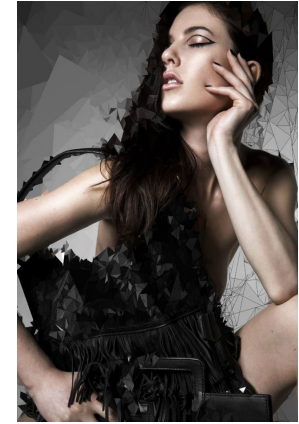

Kerry-Ann

Height : 168 cm / 5'6" | Bust : 82 cm / 32.5" | Waist : 61 cm / 24" | Hips : 82 cm / 32.5" | Shoe : 38 eu / 5 uk | Dress : 36 eu / 8 uk | Eyes : Green | Hair : Dark Brown

# GINGERSNAP<sup>SG</sup> *models*

Kerry-Ann

Height : 168 cm / 5'6" | Bust : 82 cm / 32.5" | Waist : 61 cm / 24" | Hips : 82 cm / 32.5" | Shoe : 38 eu / 5 uk | Dress : 36 eu / 8 uk | Eyes : Green | Hair : Dark Brown

# gingersnap<sup>5.0</sup> *models*

Kerry-Ann

Height : 168 cm / 5'6" | Bust : 82 cm / 32.5" | Waist : 61 cm / 24" | Hips : 82 cm / 32.5" | Shoe : 38 eu / 5 uk | Dress : 36 eu / 8 uk | Eyes : Green | Hair : Dark Brown