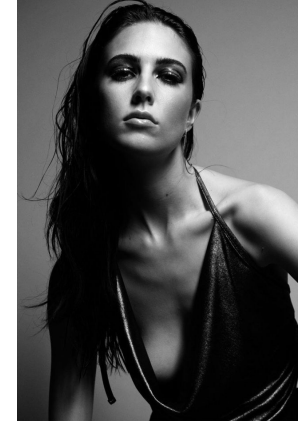

Kerry-Ann

Height : 168 cm / 5'6" | Bust : 82 cm / 32.5" | Waist : 61 cm / 24" | Hips : 82 cm / 32.5" | Shoe : 38 eu / 5 uk | Dress : 36 eu / 8 uk | Eyes : Green | Hair : Dark Brown

# GINGERSNAP<sup>SG</sup> *models*

Kerry-Ann

Height : 168 cm / 5'6" | Bust : 82 cm / 32.5" | Waist : 61 cm / 24" | Hips : 82 cm / 32.5" | Shoe : 38 eu / 5 uk | Dress : 36 eu / 8 uk | Eyes : Green | Hair : Dark Brown

# gingersnap<sup>5.0</sup> *models*

Kerry-Ann

Height : 168 cm / 5'6" | Bust : 82 cm / 32.5" | Waist : 61 cm / 24" | Hips : 82 cm / 32.5" | Shoe : 38 eu / 5 uk | Dress : 36 eu / 8 uk | Eyes : Green | Hair : Dark Brown