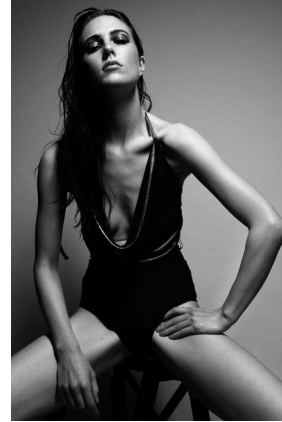

Kerry-Ann

Height : 168 cm / 5'6" | Bust : 82 cm / 32.5" | Waist : 61 cm / 24" | Hips : 82 cm / 32.5" | Shoe : 38 eu / 5 uk | Dress : 36 eu / 8 uk | Eyes : Green | Hair : Dark Brown

# GINGERSNAP<sup>SG</sup> *models*

Kerry-Ann

Height : 168 cm / 5'6" | Bust : 82 cm / 32.5" | Waist : 61 cm / 24" | Hips : 82 cm / 32.5" | Shoe : 38 eu / 5 uk | Dress : 36 eu / 8 uk | Eyes : Green | Hair : Dark Brown

# gingersnap<sup>5.0</sup> *models*

Kerry-Ann

Height : 168 cm / 5'6" | Bust : 82 cm / 32.5" | Waist : 61 cm / 24" | Hips : 82 cm / 32.5" | Shoe : 38 eu / 5 uk | Dress : 36 eu / 8 uk | Eyes : Green | Hair : Dark Brown