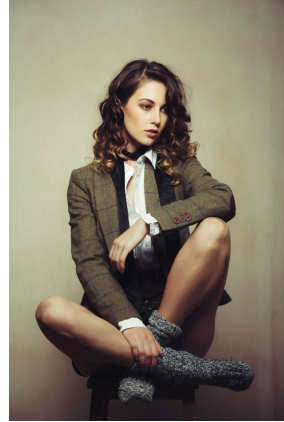

Kerry-Ann

Height : 168 cm / 5'6" | Bust : 82 cm / 32.5" | Waist : 61 cm / 24" | Hips : 82 cm / 32.5" | Shoe : 38 eu / 5 uk | Dress : 36 eu / 8 uk | Eyes : Green | Hair : Dark Brown

# GINGERSNAP<sup>SG</sup> *models*

Kerry-Ann

Height : 168 cm / 5'6" | Bust : 82 cm / 32.5" | Waist : 61 cm / 24" | Hips : 82 cm / 32.5" | Shoe : 38 eu / 5 uk | Dress : 36 eu / 8 uk | Eyes : Green | Hair : Dark Brown

# gingersnap<sup>5.0</sup> *models*

Kerry-Ann

Height : 168 cm / 5'6" | Bust : 82 cm / 32.5" | Waist : 61 cm / 24" | Hips : 82 cm / 32.5" | Shoe : 38 eu / 5 uk | Dress : 36 eu / 8 uk | Eyes : Green | Hair : Dark Brown