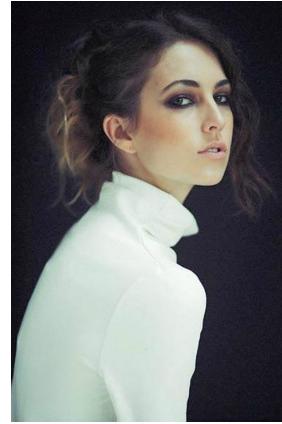

Kerry-Ann

Height : 168 cm / 5'6" | Bust : 82 cm / 32.5" | Waist : 61 cm / 24" | Hips : 82 cm / 32.5" | Shoe : 38 eu / 5 uk | Dress : 36 eu / 8 uk | Eyes : Green | Hair : Dark Brown

# GINGERSNAP<sup>SG</sup> *models*

Kerry-Ann

Height : 168 cm / 5'6" | Bust : 82 cm / 32.5" | Waist : 61 cm / 24" | Hips : 82 cm / 32.5" | Shoe : 38 eu / 5 uk | Dress : 36 eu / 8 uk | Eyes : Green | Hair : Dark Brown

# gingersnap<sup>5.0</sup> *models*

Kerry-Ann

Height : 168 cm / 5'6" | Bust : 82 cm / 32.5" | Waist : 61 cm / 24" | Hips : 82 cm / 32.5" | Shoe : 38 eu / 5 uk | Dress : 36 eu / 8 uk | Eyes : Green | Hair : Dark Brown