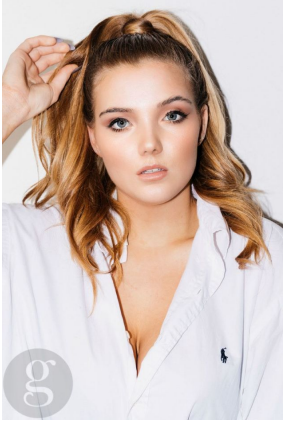

GINGERSNAP<sup>SG</sup>  
*models*

Darcy

Height : 173 cm / 5'8" | Bust : 101 cm / 40" | Waist : 78 cm / 30.5" | Hips : 99 cm / 39" | Shoe : 41 eu / 7 uk | Dress : 40 eu / 12 uk | Eyes : Blue | Hair : Blonde

# GINGERSNAP<sup>SG</sup> *models*

Darcy

Height : 173 cm / 5'8" | Bust : 101 cm / 40" | Waist : 78 cm / 30.5" | Hips : 99 cm / 39" | Shoe : 41 eu / 7 uk | Dress : 40 eu / 12 uk | Eyes : Blue | Hair : Blonde