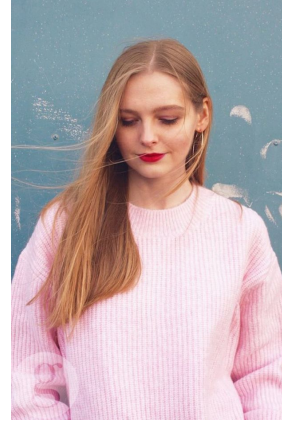

Freya M

Height : 168 cm / 5'6" | Bust : 81 cm / 32" | Waist : 64 cm / 25" | Hips : 101 cm / 40" | Shoe : 38 eu / 5 uk | Dress : 36 eu / 8 uk | Eyes : Blue | Hair : Blonde

gingersnap⁵⁰ *models*

Freya M

Height : 168 cm / 5'6" | Bust : 81 cm / 32" | Waist : 64 cm / 25" | Hips : 101 cm / 40" | Shoe : 38 eu / 5 uk | Dress : 36 eu / 8 uk | Eyes : Blue | Hair : Blonde