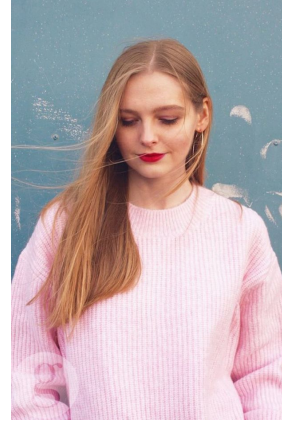

GINGERSNAP^{5.0}
models

Freya M

HEIGHT : 168 cm / 5'6" | BUST : 81 cm / 32" | WAIST : 64 cm / 25" | HIPS : 101 cm / 40" | SHOE : 38 eu / 5 uk | DRESS : 36 eu / 8 uk | EYES : Blue | HAIR : Blonde

gingersnap⁵⁰ *models*

Freya M

HEIGHT : 168 cm / 5'6" | BUST : 81 cm / 32" | WAIST : 64 cm / 25" | HIPS : 101 cm / 40" | SHOE : 38 eu / 5 uk | DRESS : 36 eu / 8 uk | EYES : Blue | HAIR : Blonde