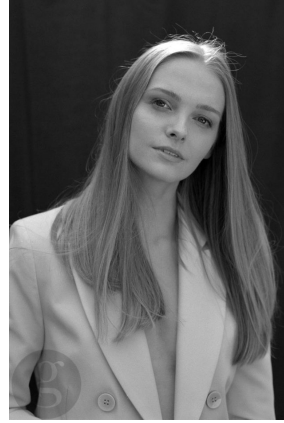

GINGERSNAP^{5.0}
models

Freya M

HEIGHT : 168 cm / 5'6" | BUST : 81 cm / 32" | WAIST : 64 cm / 25" | HIPS : 101 cm / 40" | SHOE : 38 eu / 5 uk | DRESS : 36 eu / 8 uk | EYES : Blue | HAIR : Blonde

gingersnap⁵⁰ *models*

Freya M

HEIGHT : 168 cm / 5'6" | BUST : 81 cm / 32" | WAIST : 64 cm / 25" | HIPS : 101 cm / 40" | SHOE : 38 eu / 5 uk | DRESS : 36 eu / 8 uk | EYES : Blue | HAIR : Blonde