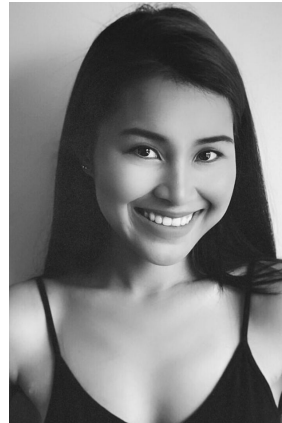

gingersnap^{5.0}
models

Mitzi

Height : 168 cm / 5'6" | Bust : 81 cm / 32" | Waist : 69 cm / 27" | Hips : 86 cm / 34" | Shoe : 42.5 eu / 8 uk | Dress : 34-36 eu / 6-8 uk | Eyes : Brown | Hair : Dark Brown

GINGERSNAP^{SG} *models*

Mitzi

Height : 168 cm / 5'6" | Bust : 81 cm / 32" | Waist : 69 cm / 27" | Hips : 86 cm / 34" | Shoe : 42.5 eu / 8 uk | Dress : 34-36 eu / 6-8 uk | Eyes : Brown | Hair : Dark Brown

gingersnap[®]
models

Mitzi

Height : 168 cm / 5'6" | Bust : 81 cm / 32" | Waist : 69 cm / 27" | Hips : 86 cm / 34" | Shoe : 42.5 eu / 8 uk | Dress : 34-36 eu / 6-8 uk | Eyes : Brown | Hair : Dark Brown