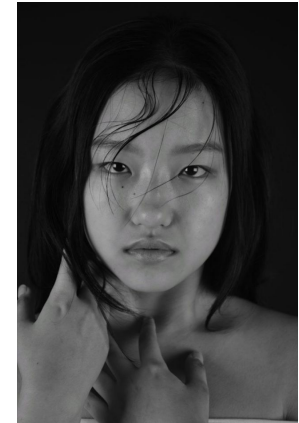

GINGERSNAP^{5.0}
models

Sally Ann

Height : 164 cm / 5'4.5" | Bust : 79 cm / 31" | Waist : 61 cm / 24" | Hips : 86 cm / 34" | Shoe : 37 eu / 4 uk | Dress : 36 eu / 8 uk | Eyes : Brown | Hair : Black

GINGERSNAP^{SG} *models*

Sally Ann

Height : 164 cm / 5'4.5" | Bust : 79 cm / 31" | Waist : 61 cm / 24" | Hips : 86 cm / 34" | Shoe : 37 eu / 4 uk | Dress : 36 eu / 8 uk | Eyes : Brown | Hair : Black

gingersnap^{5.0} *models*

Sally Ann

Height : 164 cm / 5'4.5" | Bust : 79 cm / 31" | Waist : 61 cm / 24" | Hips : 86 cm / 34" | Shoe : 37 eu / 4 uk | Dress : 36 eu / 8 uk | Eyes : Brown | Hair : Black